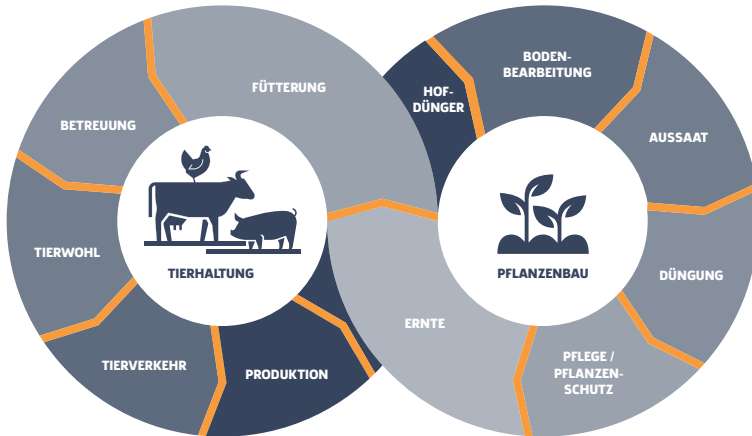

## Mit minimalem Aufwand die Düngung deiner Kundschaft planen

Du bist Beraterin oder Berater und möchtest effizient Düngungspläne für deine Kundschaft rechnen? barto und der Baustein Fertiplan helfen dir dabei.

# Fertiplan für Landwirt\*innen, Berater\*innen und Schulen

Basierend auf Bodenanalysen, Pflanzenbedarf und verfügbaren Düngemitteln entwickelst du individuelle Pläne für einzelne Parzellen oder den ganzen Betrieb.

Berechne die betriebspezifischen Gehalte für deine Hofdünger und nutze sie für deine Planung.

**Jetzt Fertiplan buchen  
oder 10 Tage kostenlos testen!**

**[barto.ch/fertiplan](https://barto.ch/fertiplan)**

# barto – dein digitaler Hofmanager

Der intelligente digitale Assistent für den gesamten landwirtschaftlichen Kreislauf hilft dir beim Planen, Dokumentieren und Auswerten aller Vorgänge im Betrieb. Alle Bausteine wurden für die Bedürfnisse der Schweizer Landwirtschaft entwickelt.