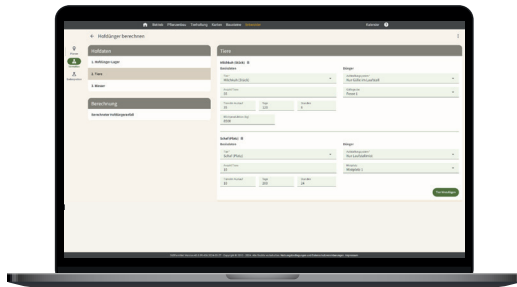

Datenübernahme aus dem barto Baustein «Fruchtfolge- und Anbauplanung».

Erfassen und Verwalten sämtlicher Bodenproben.

Verwalten von Hof- und Recyclingdüngern.

Zusammenstellung einer Liste für die Düngerbestellung.

## Mit minimalem Aufwand die Düngung deiner Kundschaft planen

Du bist Beraterin oder Berater und möchtest effizient Düngungspläne für deine Kundschaft rechnen? barto und der Baustein Fertiplan helfen dir dabei.

- ✓ Verwalte die Kund\*innen und ihre Dossiers.
- ✓ Durch die Freigabe der Düngungspläne wird eine reibungslose Zusammenarbeit mit den Landwirtinnen und Landwirten gewährleistet.

Entdecke, wie Fertiplan deine Düngungsberatung optimieren kann!

# Fertiplan für Landwirt\*innen, Berater\*innen und Schulen

Basierend auf Bodenanalysen, Pflanzenbedarf und verfügbaren Düngemitteln entwickelst du individuelle Pläne für einzelne Parzellen oder den ganzen Betrieb.