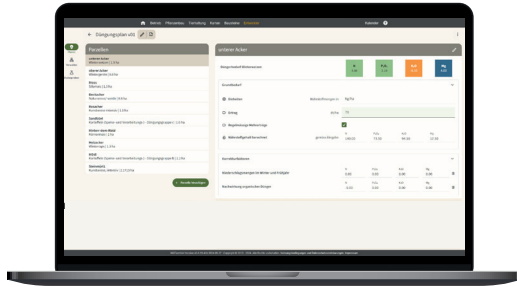

Fertiplan für Landwirt*innen, Berater*innen und Schulen

Basierend auf Bodenanalysen, Pflanzenbedarf und verfügbaren Düngemitteln entwickelst du individuelle Pläne für einzelne Parzellen oder den ganzen Betrieb.